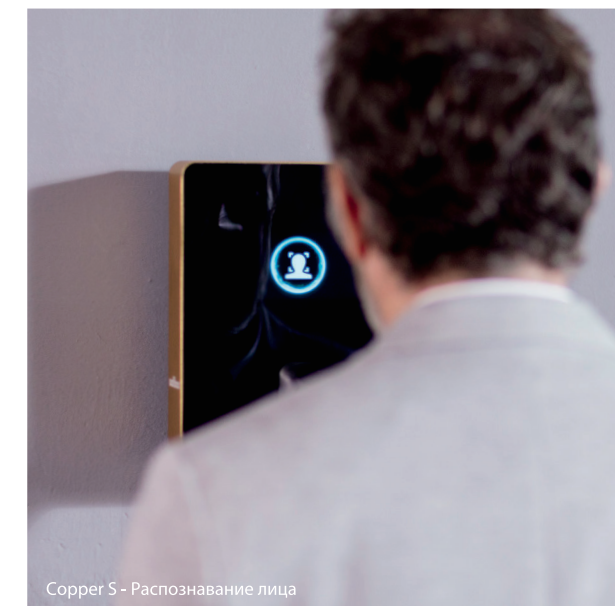

Сравнительные характеристики

	Copper SB	Copper S	Commander 2
Зарядка до 22кВт	✓	✓	✓
Реле утечки	✓	✓	✓
RFID	✓	✓	✓
Power Sharing Smart	✓	✓	✓
Удаленный доступ Wifi + Ethernet	✓	✓	✓
Удаленный доступ Mobile	опция	опция	опция
Цветной экран		✓	✓
Распознавание лиц (internet)		✓	
Управление жестами		✓	
Кабель			✓
Фазовая балансировка			✓

Copper S - Распознавание лица