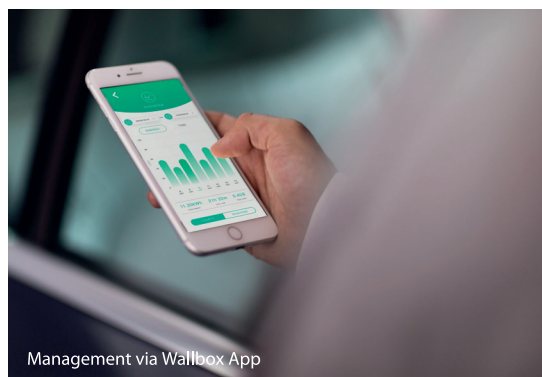

## Контроль потребления мощности

Компания Wallbox создала интеллектуальные функциональные возможности, которые позволяют работать зарядным устройствам в гармонии друг с другом и с электроснабжением. Настройка Power Sharing Smart очень интуитивно понятна и проста в реализации с помощью приложения Wallbox.

Технология Power Sharing Smart позволяет получить максимальную производительность от зарядных устройств, не превышая мощность сети, и позволяет избежать необходимости дорогостоящего обновления. Транспортные средства, заряжающие одновременно в одном и том же месте, разделяют имеющуюся мощность в соответствии со своими индивидуальными потребностями. Для областей с высоким уровнем использования платформа также обеспечивает совместное использование путем выбора фазы с наименьшей нагрузкой.

## Управление зарядной инфраструктурой

myWallbox - это мощная платформа управления, которая позволяет контролировать мощность, отображать данные и виртуальный доступ к зарядным станциям в сети. Это позволяет операторам отслеживать сеансы зарядки и пользователей в режиме реального времени, а также управлять платежами. Он прост в использовании, гибок и масштабируем, а также к нему можно получить доступ через веб-портал или мобильное приложение.